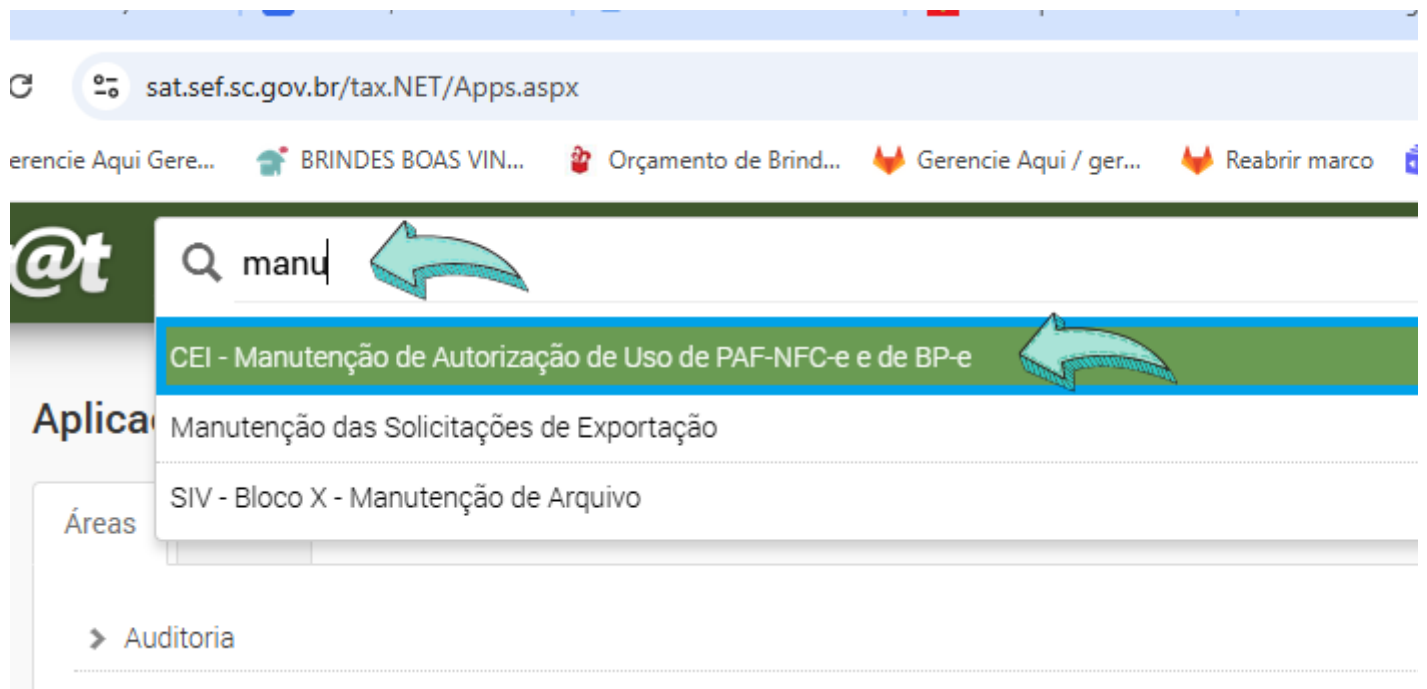

Como incluir uma empresa em Santa Catarina

Primeiramente é preciso acessar neste link: [Adicionar empresa SC](#)

Acesse o sistema com o **Usuário** e **Senha**

The image shows a login interface for 's@t'. It is divided into two main sections: 'Acesso com senha' (Login with password) and 'Acesso com certificado digital' (Login with digital certificate). In the 'Acesso com senha' section, there are two input fields: one for a username (containing '22715757883') and one for a password (masked with dots). Below these fields is a green 'Entrar' button. There is also a link for 'Esqueci minha senha'. In the 'Acesso com certificado digital' section, there is a green button labeled 'Entrar com Certificado Digital' and a link for 'Problemas usando certificado digital?'. At the bottom of the page, there is a link for 'Política de privacidade e termos de uso'. Three blue arrows point to the username field, the password field, and the 'Entrar' button in the password login section.

Ao acessar, digite por **MANUTENÇÃO** na aba de busca e selecione a opção: **CEI - Manutenção de Autorização de Uso de PAF-NFC-e e de BP-e**

Após isso, clique diretamente em **BUSCAR** para listar as empresas já inclusas.