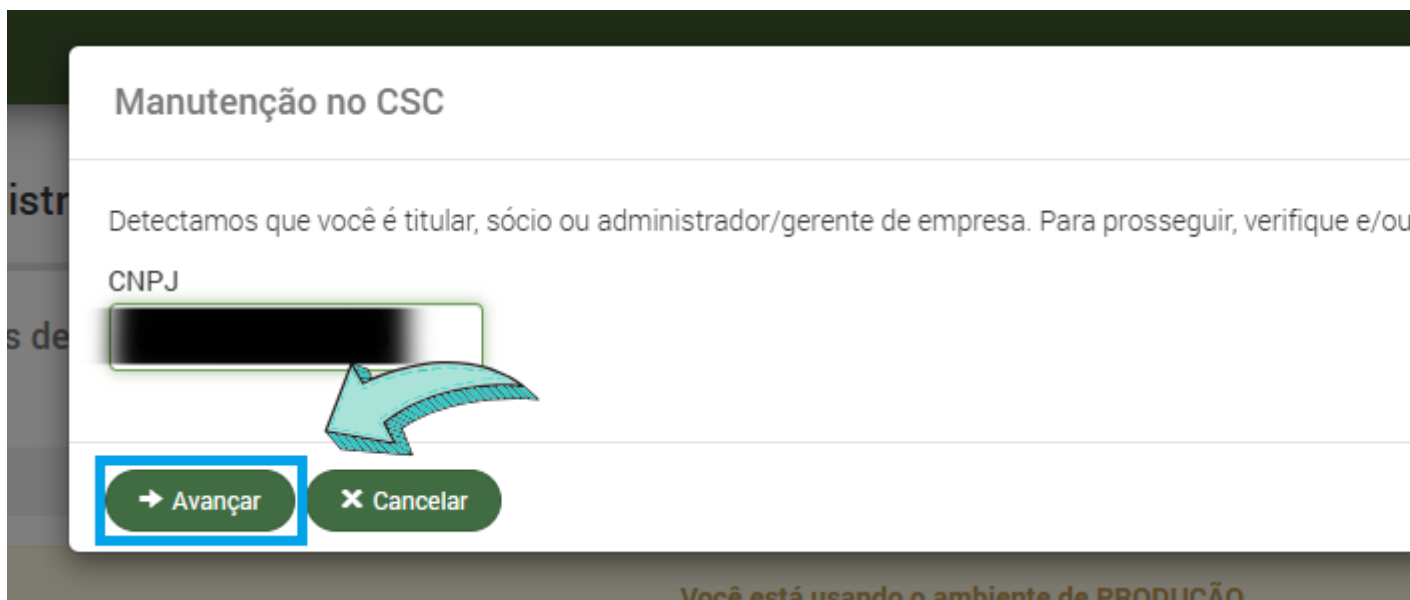

Gerar CSC em Santa Catarina

Para gerar o CSC em Santa Catarina, é preciso acessar primeiramente este link: [Gerar CSC Santa Catarina](#)

***OBS: O certificado precisa estar instalado no computador para conseguir acessar o portal.**

Acesso com certificado digital

Se você possui um certificado digital ICP-Brasil do tipo e-CPF ou e-CNPJ, clique no botão abaixo:

Entrar com Certificado Digital

Problemas usando certificado digital?

[Política de Privacidade e Termos de Uso](#)

Após acessar, o portal pedirá para confirmar o CNPJ, clique em **AVANÇAR**.

Em seguida, selecione a opção **TODOS**, e então clique em **+ Gerar novo CSC**

Feito isso, basta somente copiar o Código e configurar em seu sistema.