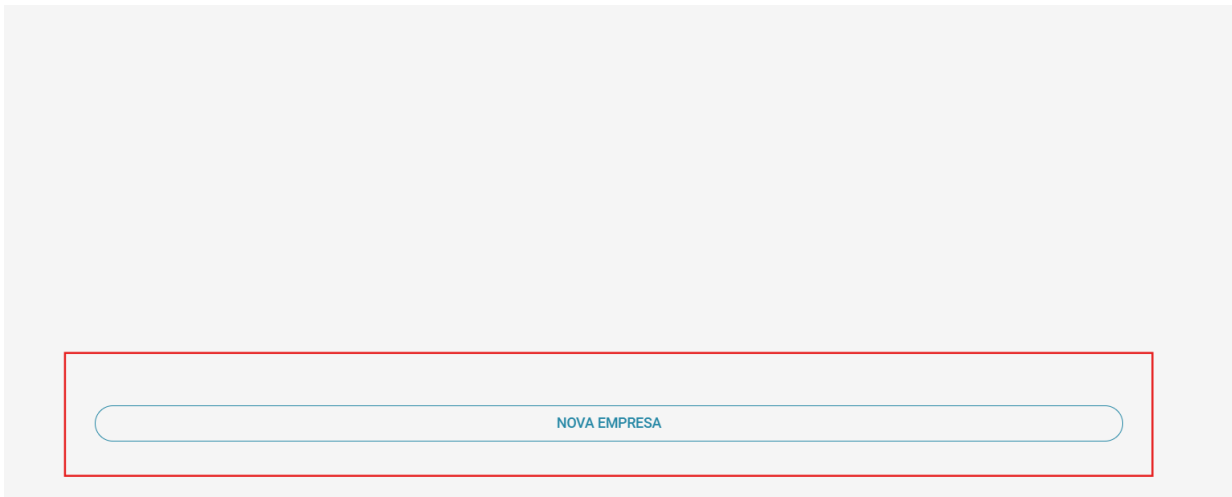

# Como Vincular o Token do Motorista no App do GerencieLog

Acesse o aplicativo do GerencieLog pelo o link:

<https://hom.gerencieaqui.com.br/gerencielogapp/>

Obs: Acesse o link através do navegador de internet do Computador, Tablet ou Celular. Lembrando que precisa estar conectado a internet.

Clique no botão **Nova Empresa**, e cole o token gerado no Gerencie Aqui

**OU**

Cole o token gerado no Gerencie Aqui e em seguida clique no botão **Verificar.**

Pronto agora o aplicativo do gerencieLog está vinculado.